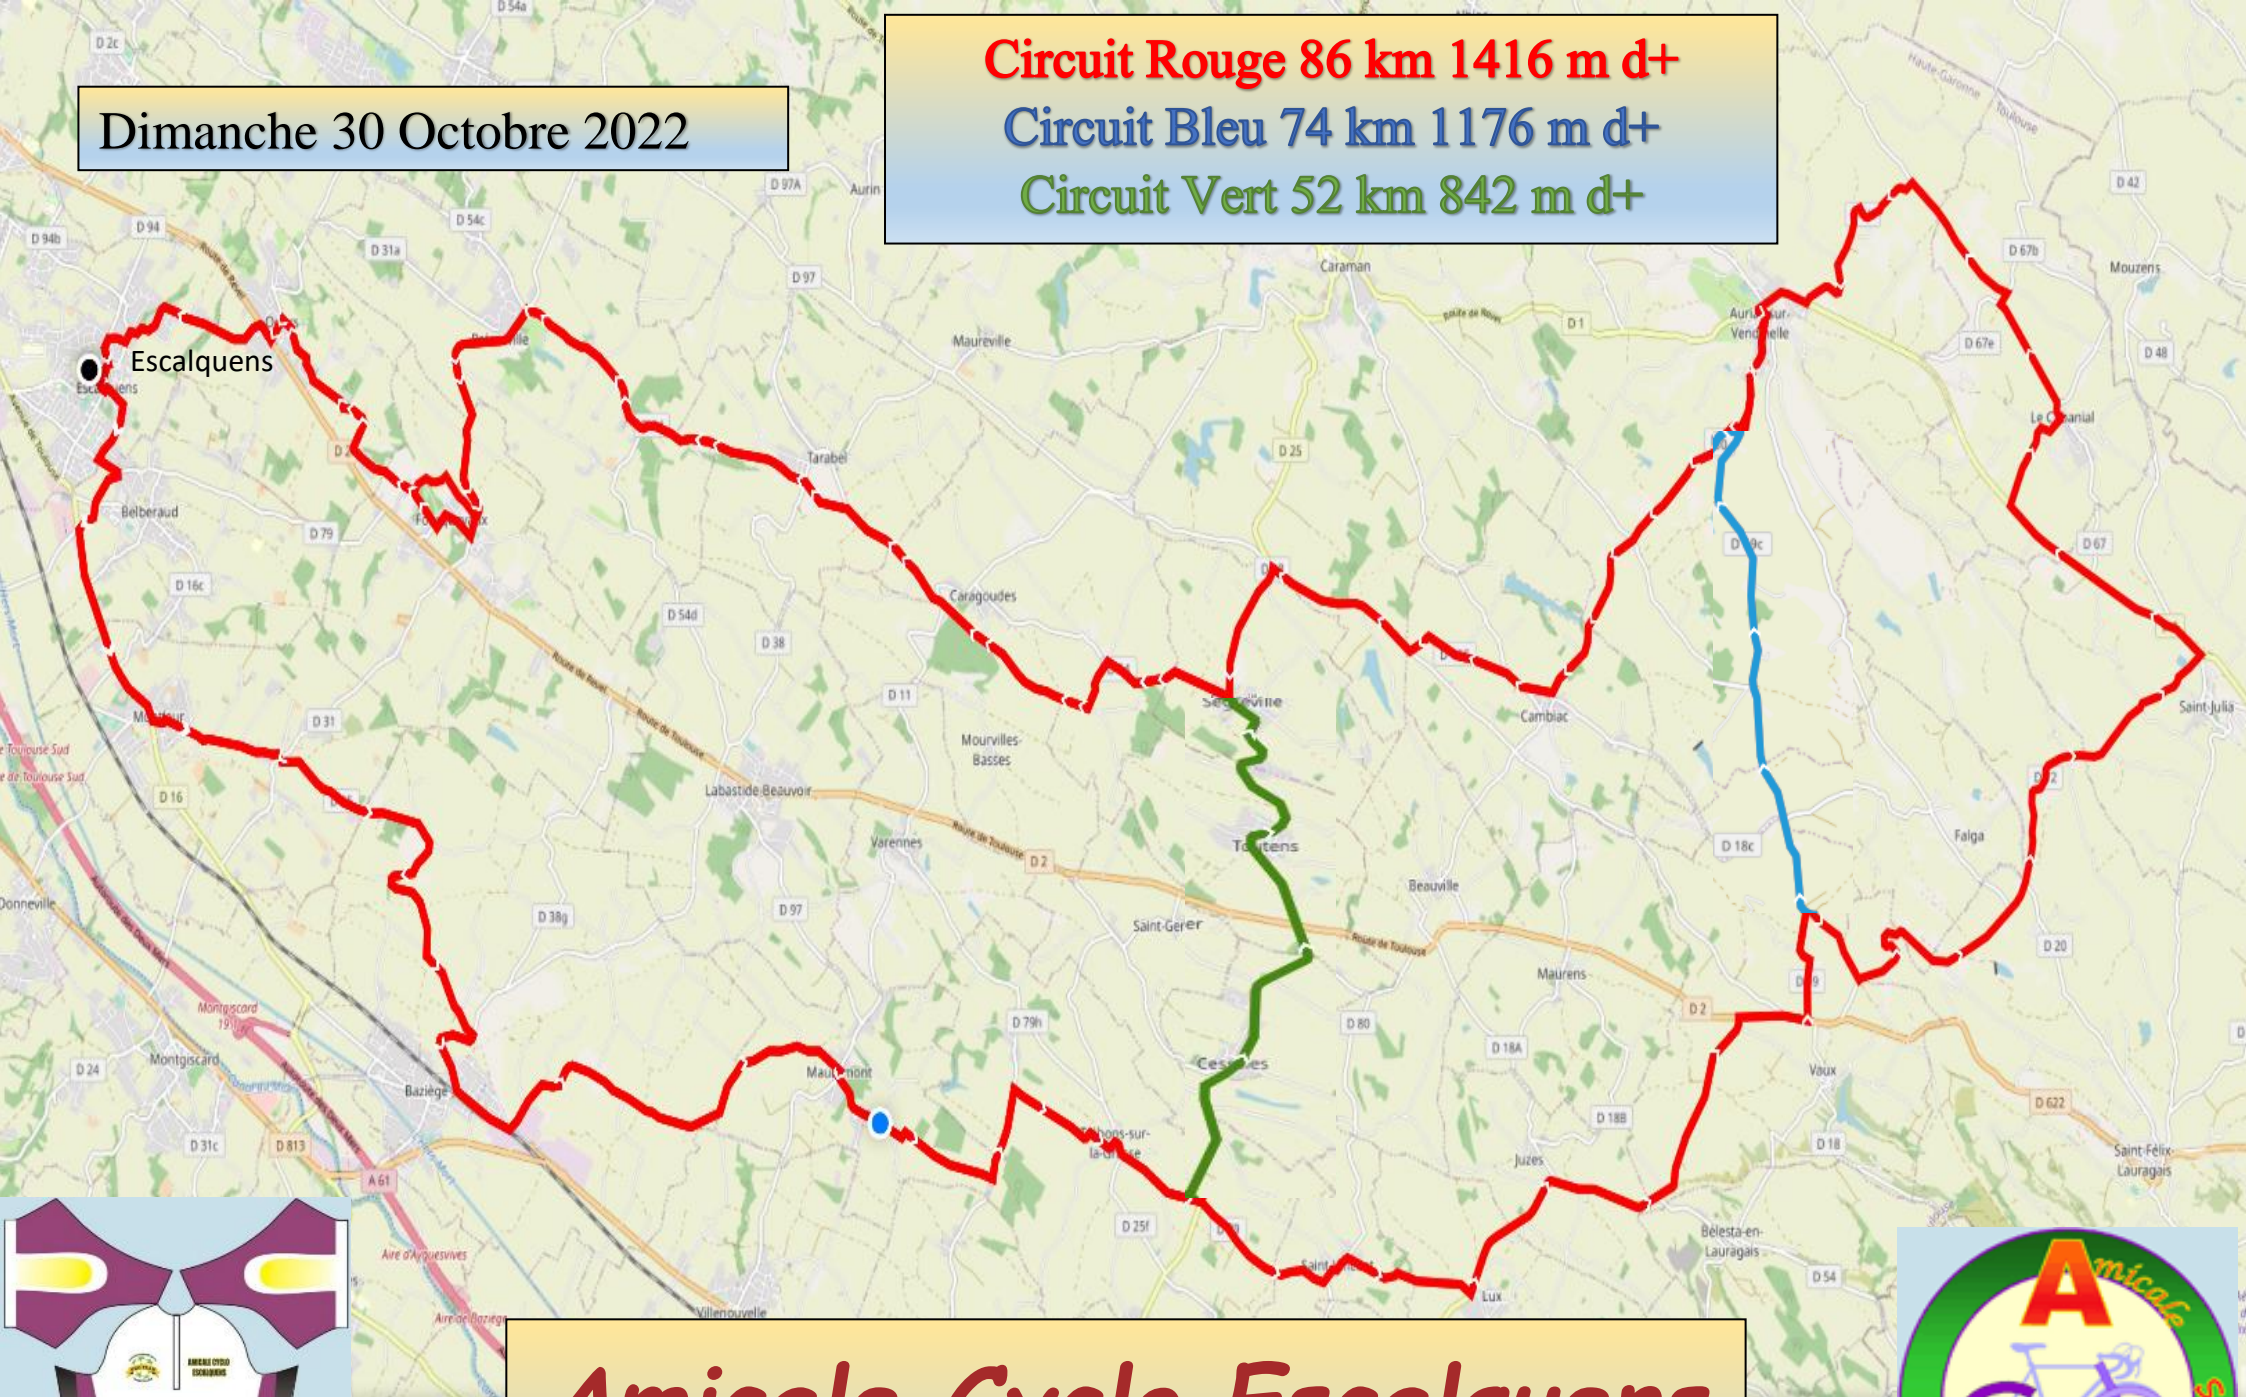

Dimanche 30 Octobre 2022

Circuit Rouge 86 km 1416 m d+

Circuit Bleu 74 km 1176 m d+

Circuit Vert 52 km 842 m d+

**Amicale Cyclo Escalquens
La Lauragaise**

Chemin de la Gaille

Chemin de la Gaille

Rue de Berjean

Rue du Pic de

Rue du Pic Montcalm

Chemin de la Place

D54A

Rue de l'Occitanie

Chemin du Sauzat

Chemin des Écoles

Chemin des Écoles

Rue Jean Ferrat

Rue Georges Braque

Avenue de la Bourdette

Avenue de Cousse

Impasse de la Tour

Rue des Jardins du Sauzat

Chemin du Petit Sauzat

Rue d'Issais